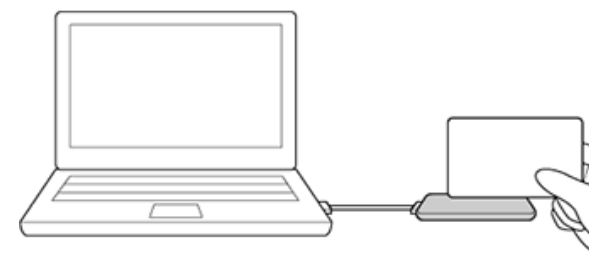

Windows/macOSに対応

Windows

macOS

Windows, macOSのパソコンでお使いいただけるICカードリーダー／ライターです。

※ご利用可能なソフトウェアおよび利用環境は、サービスにより異なります。詳しくは各種サービスサイトでご参照ください。

※macOSの初期セットアップは「[USB ドライバー for RC-S300](#)」のページをご確認ください。

※Windowsの初期セットアップは「[ドライバーの自動インストール (Windows)](#)」をご覧ください。

マイナンバーカードに対応

パソリは、マイナンバーカード対応ICカードリーダー／ライターです。

e-Taxをはじめとした公的個人認証サービスに使用できます。

交通系ICカードの利用履歴や残高確認

各種交通系ICカード（ストアードフェアカード）の利用履歴、残高などを[SFCard Viewer Web版](#)／[SFCard Viewer 2](#)で確認できます。

使いやすい機能や付属品