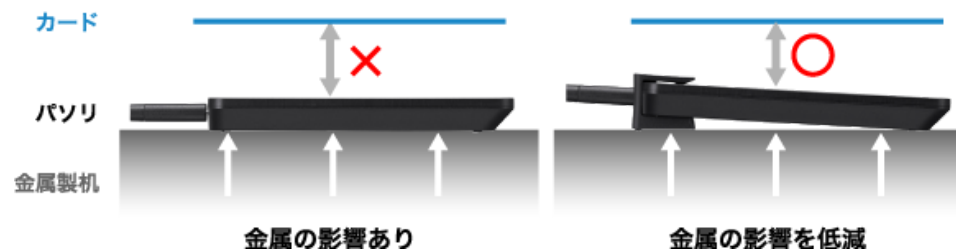

b. 金属機による通信への影響を抑制

非接触ICカードリーダー／ライターは原理的に金属の影響を
受けやすく、設置する机などが金属製の場合、
ICカードとリーダー／ライターの通信が不安定になる
ことがあります。付属のホルダーを使うと、
パソコン本体の通信をより安定させることができます。